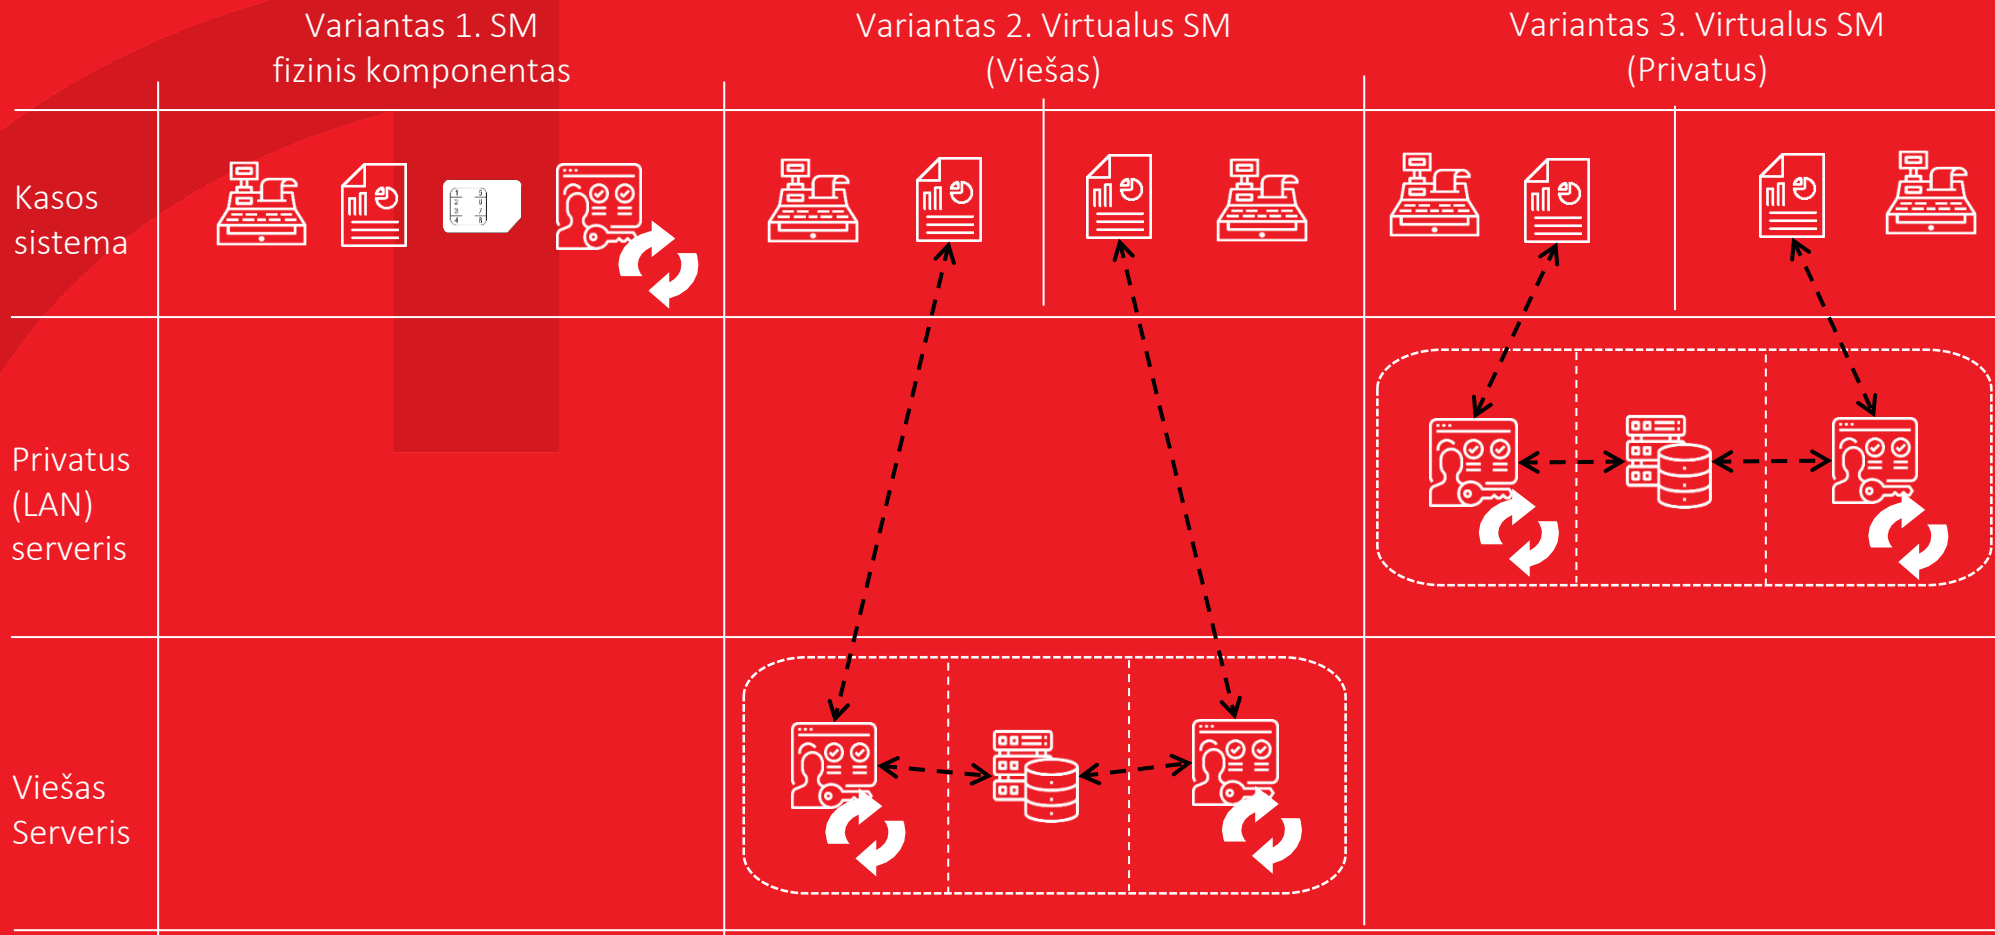

Architektūros variantai

Transportavimo
modulis

Fiskalizacijos
modulis (EKJ,
Kvitas, ataskaitos,
skaitikliai

Kasos
programinė
įranga (be
fiskalizacijos)

Saugos modulio
programinė
įranga (be
sertifikatų
talpyklos)

Sertifikatų
talpykla, (maža),
aparatinė dalis

Sertifikatų
talpykla, (didelė),
aparatinė dalis

Rytis Švaikauskas
Produktų vadovas

+370 646 86 357

Rytis.Svaikauskas@netobaltic.com